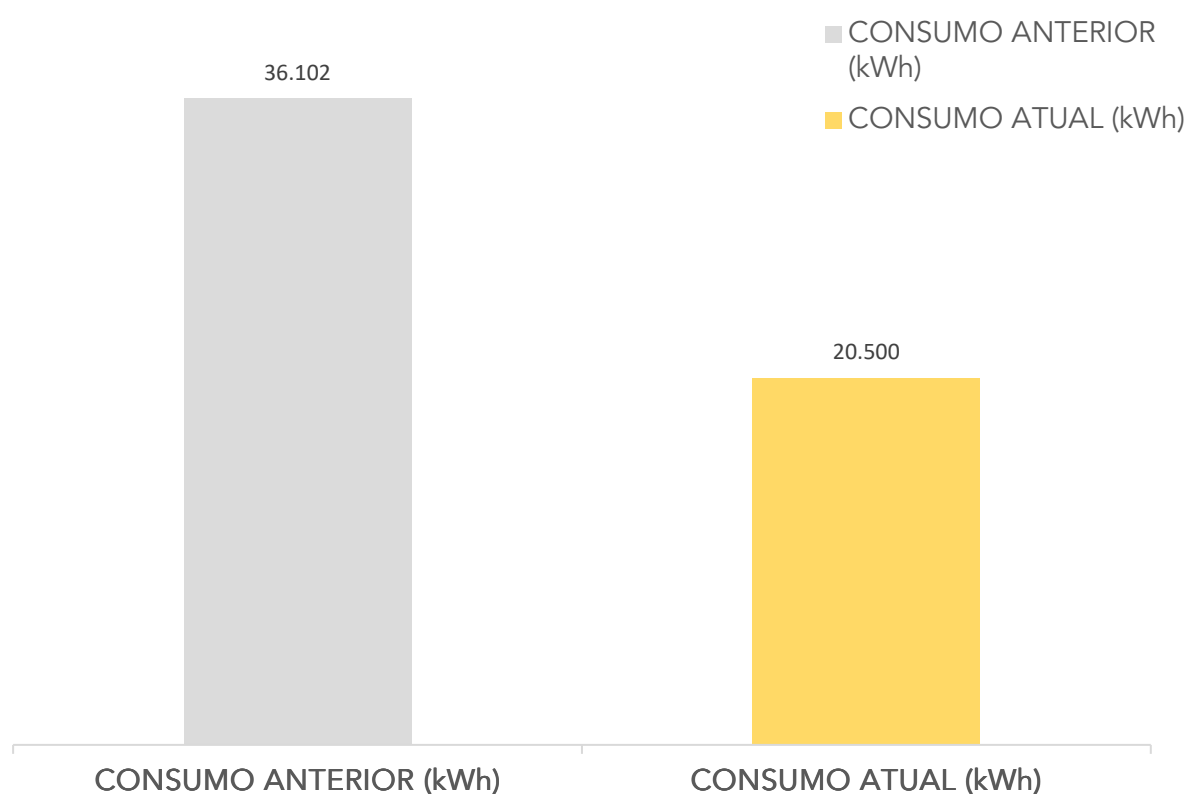

# AGOSTO 2020

---

PONTOS MODERNIZADOS	815
CONSUMO ANTERIOR	36102 kWh
CONSUMO ATUAL	20500 kWh
PERCENTUAL DE REDUÇÃO	43,22%

---